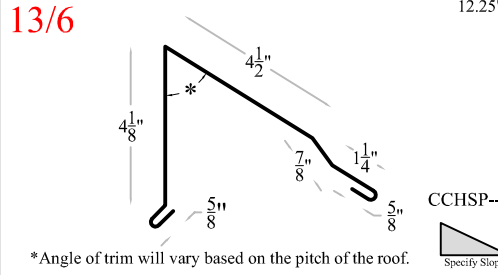

CLASSIC HIGH SIDE PEAK