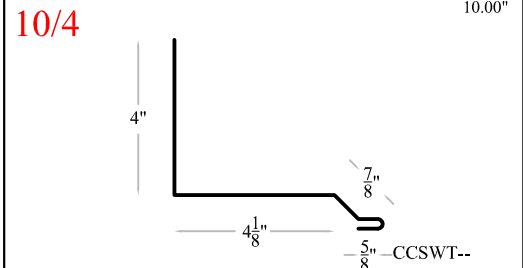

CLASSIC SIDEWALL TRIM