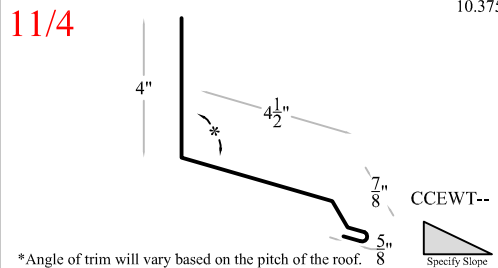

CLASSIC ENDWALL TRIM